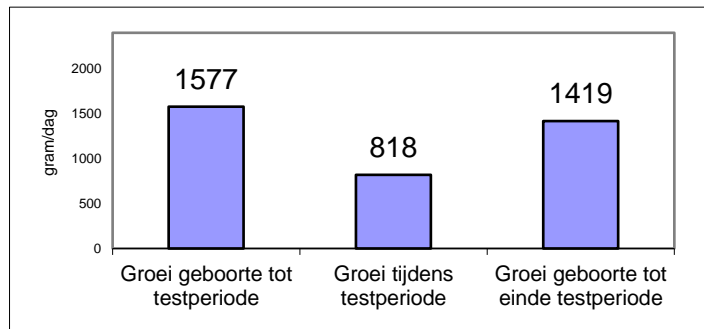

**Inkeuringsgegevens**

**Bovenbalk**

**Onderbalk**

Schofthoogte	1,38
Kruishoogte	1,48
Kopexpressie	7
Inhoud voorhand	7
Dikte lendenen	5
Lengte rug	8
Lengte bekken	4
Ronding bil	6
Kruisligging	5
Lengte broek	7
Bovenbouw	4
Vorm rib	7
Schoft breedte	6
Breedte rug	5
Staartinplant	5
Breedte bekken	6
Breedte broek	7
Achterb achteraan	4
Stand achterbenen	7
Klauwhoek	5
Pijpomvang	6
Stand voorbenen	6
Huid/haar	6
Bekkenbreedte	14,0
Bekkenhoogte	17,0

**Gedrag**

**Groeicijfers**

Gewicht op	04-03-20	<b>794 kg</b>
Groeiindex testperiode t.o.v groep:		<b>48 %</b>
Berekend 400 dgn gewicht:		<b>523 kg</b>
Index 400 dgn gewicht t.o.v. groep:		<b>89 %</b>

**Omschrijving**