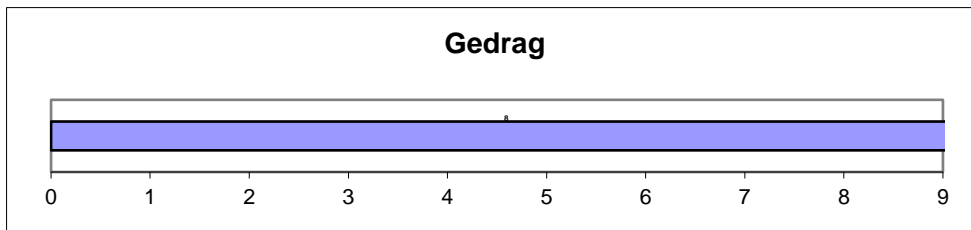

**Inkeuringsgegevens**

**Bovenbalk**

**Onderbalk**

Schofthoogte	1,38
Kruishoogte	1,48
Kopexpressie	7
Inhoud voorhand	7
Dikte lendenen	5
Lengte rug	8
Lengte bekken	4
Ronding bil	6
Kruisligging	5
Lengte broek	7
Bovenbouw	4
Vorm rib	7
Schoft breedte	6
Breedte rug	5
Staartinplant	5
Breedte bekken	6
Breedte broek	7
Achterb achteraan	4
Stand achterbenen	7
Klauwhoek	5
Pijpomvang	6
Stand voorbenen	6
Huid/haar	6
Bekkenbreedte	14,0
Bekkenhoogte	17,0

**Gedrag**

**Groeicijfers**

Gewicht op	04-03-20	<b>794 kg</b>
Groeiindex testperiode t.o.v groep:		<b>48 %</b>
Berekend 400 dgn gewicht:		<b>523 kg</b>
Index 400 dgn gewicht t.o.v. groep:		<b>89 %</b>

**Omschrijving**