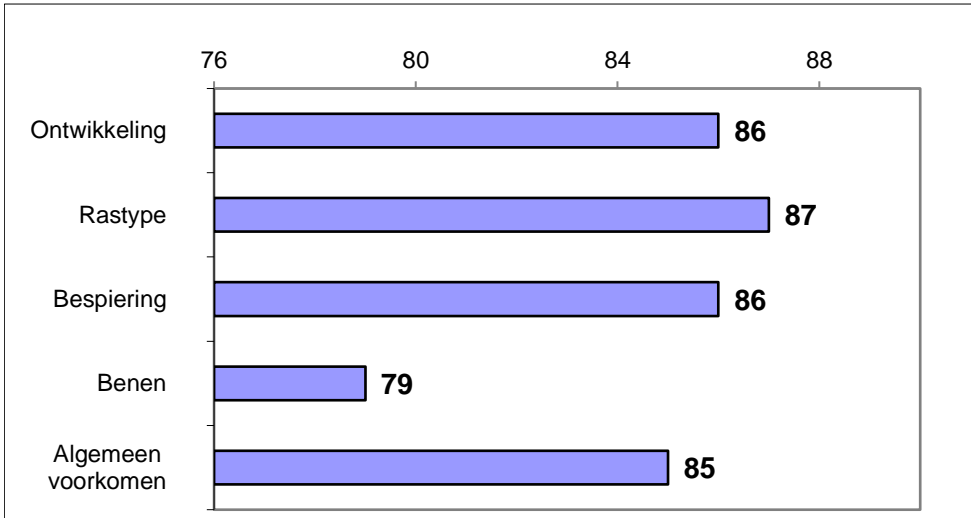

**Inkeuringsgegevens**

**Bovenbalk**

**Onderbalk**

Schofthoogte	1,38
Kruishoogte	1,48
Kopexpressie	7
Inhoud voorhand	7
Dikte lendenen	5
Lengte rug	8
Lengte bekken	4
Ronding bil	6
Kruisligging	5
Lengte broek	7
Bovenbouw	4
Vorm rib	7
Schoft breedte	6
Breedte rug	5
Staartinplant	5
Breedte bekken	6
Breedte broek	7
Achterb achteraan	4
Stand achterbenen	7
Klauwhoek	5
Pijpomvang	6
Stand voorbenen	6
Huid/haar	6
Bekkenbreedte	14,0
Bekkenhoogte	17,0

**Gedrag**

**Groeicijfers**

Gewicht op	04-03-20	<b>794 kg</b>
Groeiindex testperiode t.o.v groep:		<b>48 %</b>
Berekend 400 dgn gewicht:		<b>523 kg</b>
Index 400 dgn gewicht t.o.v. groep:		<b>89 %</b>

**Omschrijving**