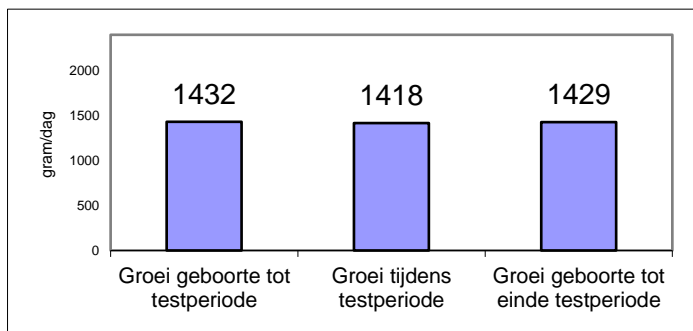

Inkeuringsgegevens

Bovenbalk

Onderbalk

Schofthoogte	1,37
Kruishoogte	1,46
Kopexpressie	4
Inhoud voorhand	5
Dikte lendenen	8
Lengte rug	6
Lengte bekken	7
Ronding bil	8
Kruisligging	6
Lengte broek	7
Bovenbouw	7
Vorm rib	5
Schoft breedte	7
Breedte rug	8
Staartinplant	7
Breedte bekken	8
Breedte broek	9
Achterb achteraan	5
Stand achterbenen	6
Klauwhoek	5
Pijpomvang	4
Stand voorbenen	4
Huid/haar	8
Bekkenbreedte	15,0
Bekkenhoogte	17,0

Gedrag

Groeicijfers

Gewicht op	04-03-20	731 kg
Groeiindex testperiode t.o.v groep:		83 %
Berekend 400 dgn gewicht:		509 kg
Index 400 dgn gewicht t.o.v. groep:		87 %

Omschrijving

Corporation Onelove stamt uit bloedlijnen van de Franse topfokker Grandidier. Een mixt type stier met opvallende breedte, fraaie lange rechte rug en veel ontwikkeling. De stier is mooie bespied, heeft veel diepte en prachtige benen. Als jonge stier kreeg hij reeds 89 punten AV. De verwachting is dat hij later excellent keurt. Onelove's bloedlijn geeft veel melk en kalft gemakkelijk.