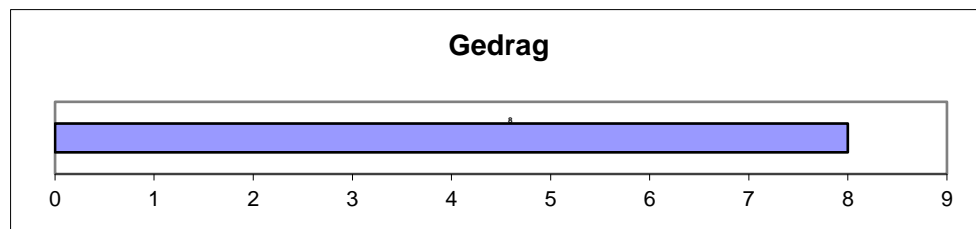

Inkeuringsgegevens

Bovenbalk

Onderbalk

Schofthoogte	1,37
Kruishoogte	1,46
Kopexpressie	4
Inhoud voorhand	5
Dikte lendenen	8
Lengte rug	6
Lengte bekken	7
Ronding bil	8
Kruisligging	6
Lengte broek	7
Bovenbouw	7
Vorm rib	5
Schoft breedte	7
Breedte rug	8
Staartinplant	7
Breedte bekken	8
Breedte broek	9
Achterb achteraan	5
Stand achterbenen	6
Klauwhoek	5
Pijpomvang	4
Stand voorbenen	4
Huid/haar	8
Bekkenbreedte	15,0
Bekkenhoogte	17,0

Gedrag

Groeicijfers

Gewicht op	04-03-20	731 kg
Groeiindex testperiode t.o.v groep:		83 %
Berekend 400 dgn gewicht:		509 kg
Index 400 dgn gewicht t.o.v. groep:		87 %

Omschrijving

Corporation Onelove stamt uit bloedlijnen van de Franse topfokker Grandidier. Een mixt type stier met opvallende breedte, fraaie lange rechte rug en veel ontwikkeling. De stier is mooie bespied, heeft veel diepte en prachtige benen. Als jonge stier kreeg hij reeds 89 punten AV. De verwachting is dat hij later excellent keurt. Onelove's bloedlijn geeft veel melk en kalft gemakkelijk.