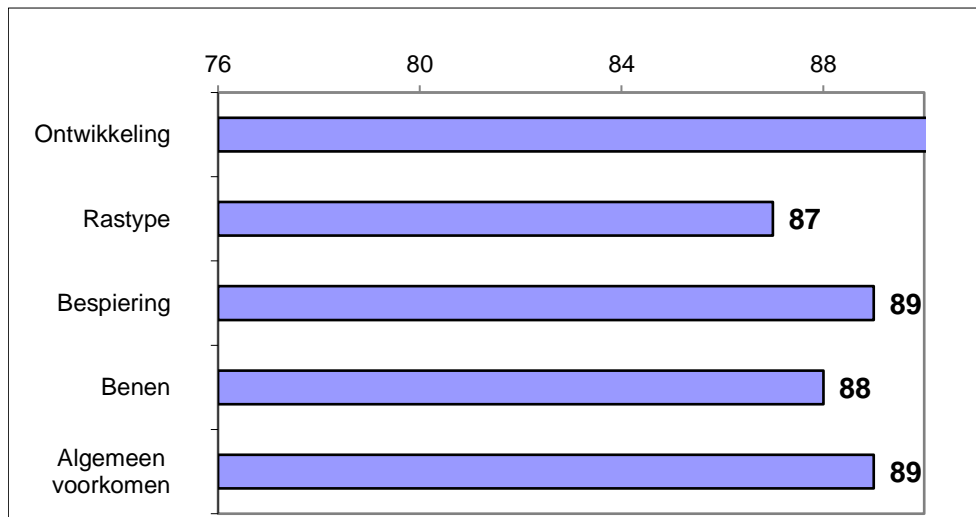

Inkeuringsgegevens

Bovenbalk

Onderbalk

Schofthoogte	1,37
Kruishoogte	1,46
Kopexpressie	4
Inhoud voorhand	5
Dikte lendenen	8
Lengte rug	6
Lengte bekken	7
Ronding bil	8
Kruisligging	6
Lengte broek	7
Bovenbouw	7
Vorm rib	5
Schoft breedte	7
Breedte rug	8
Staartinplant	7
Breedte bekken	8
Breedte broek	9
Achterb achteraan	5
Stand achterbenen	6
Klauwhoek	5
Pijpomvang	4
Stand voorbenen	4
Huid/haar	8
Bekkenbreedte	15,0
Bekkenhoogte	17,0

Gedrag

Groeicijfers

Gewicht op	04-03-20	731 kg
Groeiindex testperiode t.o.v groep:		83 %
Berekend 400 dgn gewicht:		509 kg
Index 400 dgn gewicht t.o.v. groep:		87 %

Omschrijving

Corporation Onelove stamt uit bloedlijnen van de Franse topfokker Grandidier. Een mixt type stier met opvallende breedte, fraaie lange rechte rug en veel ontwikkeling. De stier is mooie bespied, heeft veel diepte en prachtige benen. Als jonge stier kreeg hij reeds 89 punten AV. De verwachting is dat hij later excellent keurt. Onelove's bloedlijn geeft veel melk en kalft gemakkelijk.